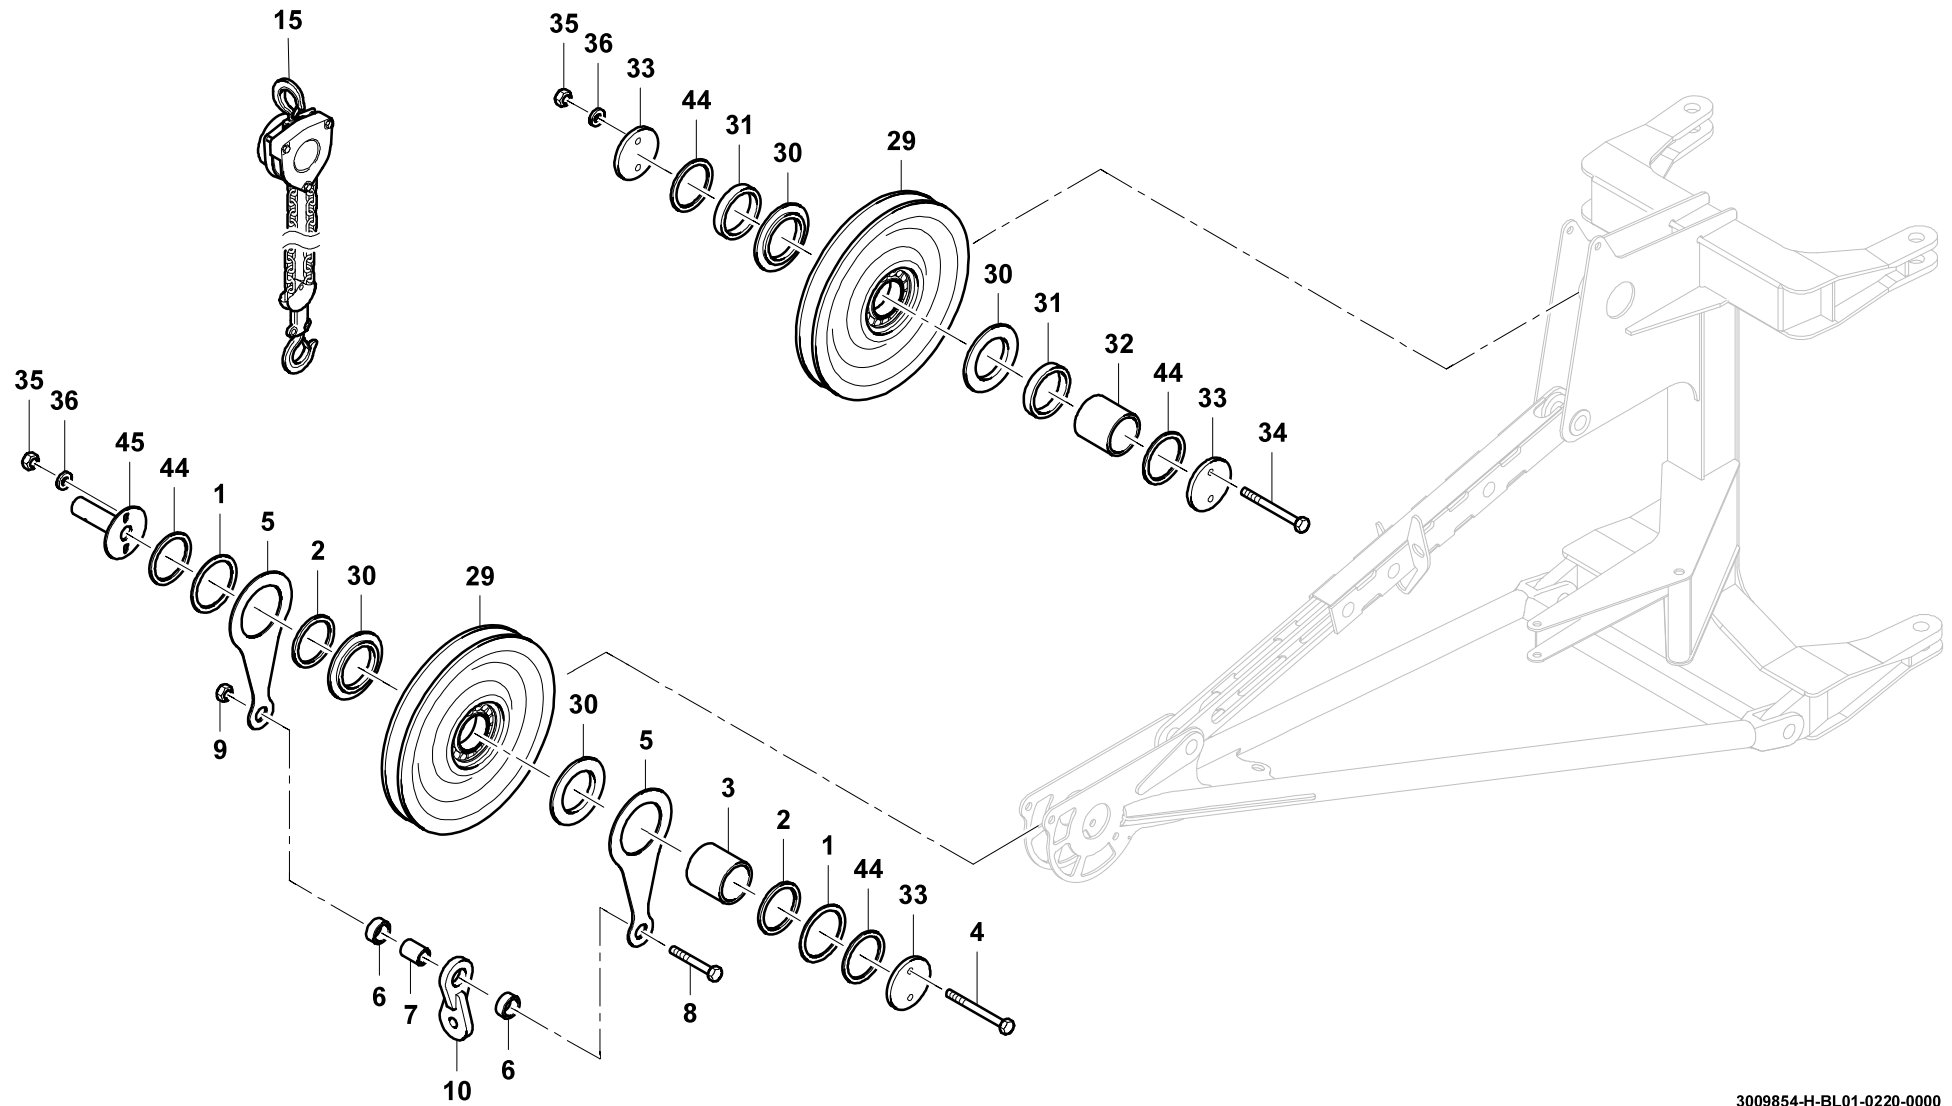

GROVE

EINBAUTEILE SCHWERLASTSPITZE 2M

MOUNTING PARTS HEAVY JIB 2M

BILDТАFEL
PICTORIAL DISPLAY**GMK4080-3**

02.20

3009854-ETL H

1/1

GROVE

EINBAUTEILE SCHWERLASTSPITZE 2M

MOUNTING PARTS HEAVY JIB 2M

BILDTAFFEL
PICTORIAL DISPLAY

02.20

3009854-ETL H

2/2

GMK4080-3